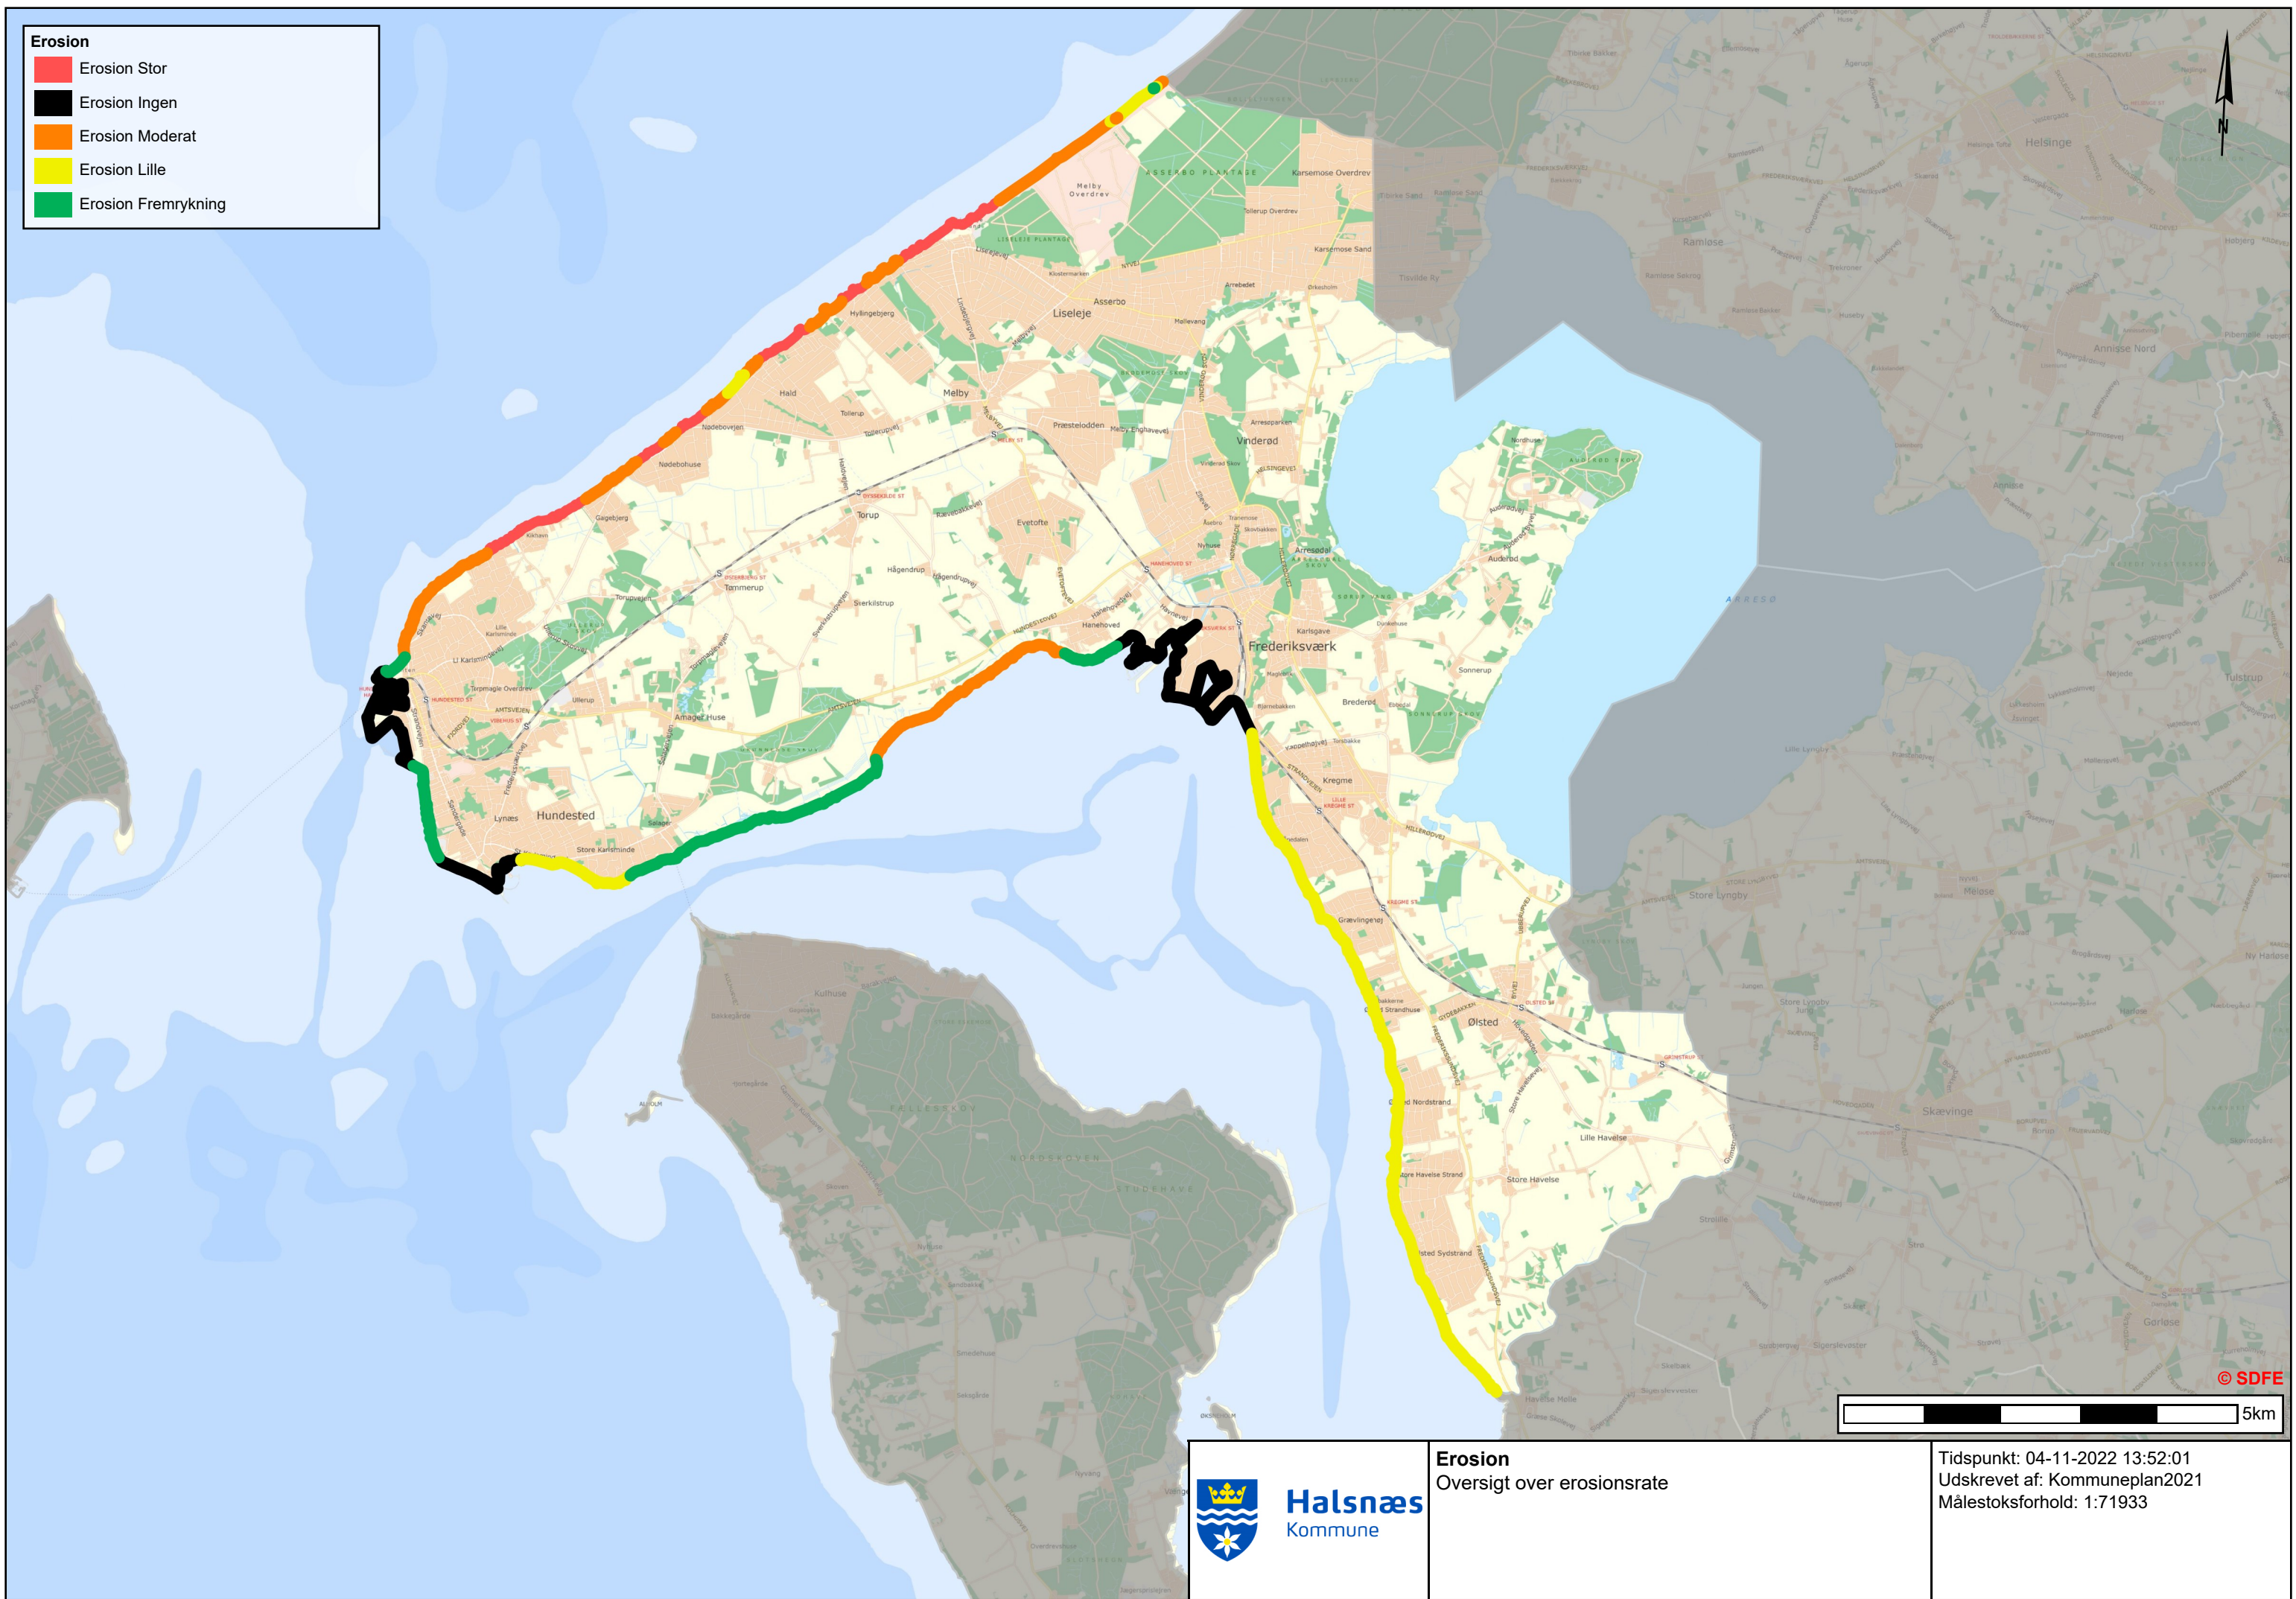

Erosion

- Erosion Stor
- Erosion Ingen
- Erosion Moderat
- Erosion Lille
- Erosion Fremrykning

Erosion
Oversigt over erosionsrate

Tidspunkt: 04-11-2022 13:52:01
Udskrevet af: Kommuneplan2021
Målestoksforhold: 1:71933